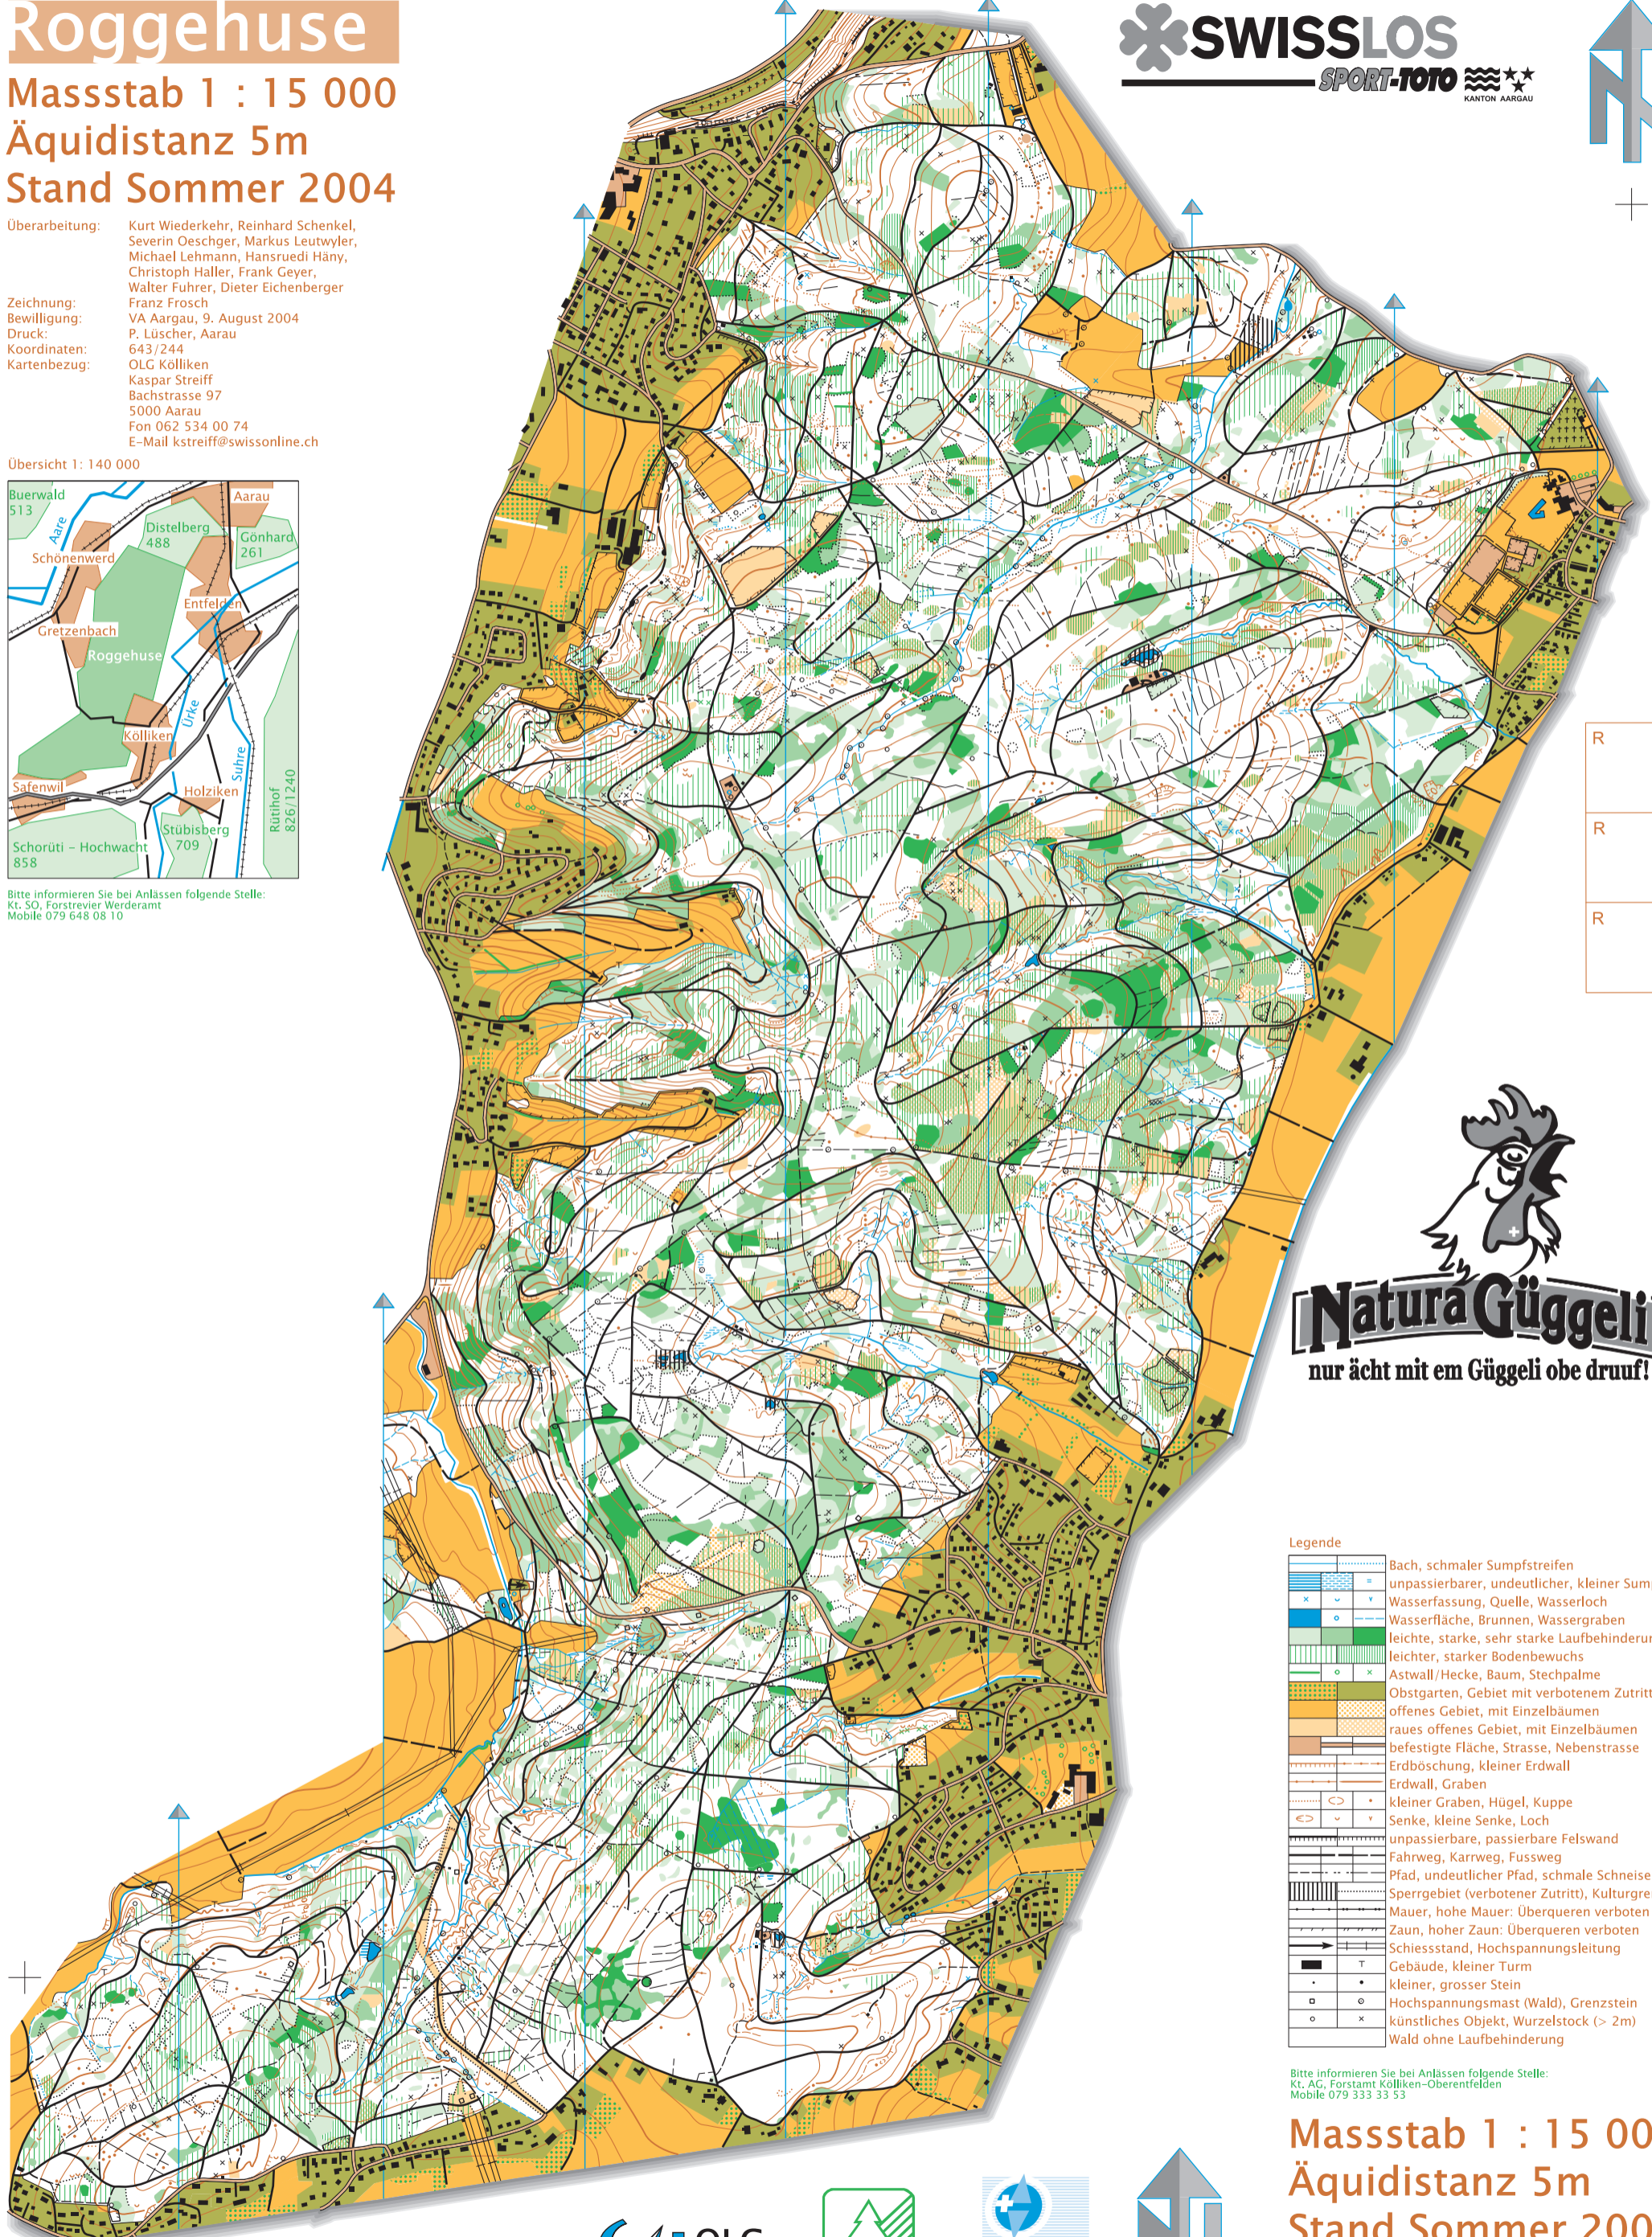

Legende

	Bach, schmaler Sumpfstreifen
	unpassierbarer, undeutlicher, kleiner Sumpf
	Wasserfassung, Quelle, Wasserloch
	Wasserfläche, Brunnen, Wassergraben
	leichte, starke, sehr starke Laufbehinderung
	leichter, starker Bodenbewuchs
	Astwall/Hecke, Baum, Stechpalme
	Obstgarten, Gebiet mit verbotnem Zutritt
	offenes Gebiet, mit Einzelbäumen
	raues offenes Gebiet, mit Einzelbäumen
	befestigte Fläche, Strasse, Nebenstrasse
	Erdböschung, kleiner Erdwall
	Erdwall, Graben
	kleiner Graben, Hügel, Kuppe
	Senke, kleine Senke, Loch
	unpassierbare, passierbare Felswand
	Fahweg, Karrweg, Fussweg
	Pfad, undeutlicher Pfad, schmale Schneise
	Sperrgebiet (verbotener Zutritt), Kulturgrenze
	Mauer, hohe Mauer: Überqueren verboten
	Zaun, hoher Zaun: Überqueren verboten
	Schiessstand, Hochspannungsleitung
	Gebäude, kleiner Turm
	kleiner, grosser Stein
	Hochspannungsmast (Wald), Grenzstein
	künstliches Objekt, Wurzelstock (> 2m)
	Wald ohne Laufbehinderung

Bitte informieren Sie bei Anlässen folgende Stelle:
Kt. AG, Forstamt Kölliken-Obereintfelden
Mobile 079 333 33 53

Masstab 1 : 15 000
Äquidistanz 5m
Stand Sommer 2004

Roggehuse