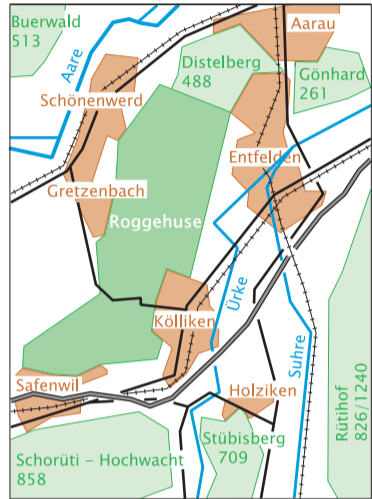

Roggehuse

Masstab 1 : 15 000

Äquidistanz 5m

Stand Sommer 2004

Überarbeitung: Kurt Wiederkehr, Reinhard Schenkel, Severin Oeschger, Markus Leutwyler, Michael Lehmann, Hansruedi Häny, Christoph Haller, Frank Geyer, Walter Fuhrer, Dieter Eichenberger
Zeichnung: Franz Frosch
Bewilligung: VA Aargau, 9. August 2004
Druck: P. Lüscher, Aarau
Koordinaten: 643/244
Kartenbezug: OLG Kölliken, Kaspar Streiff, Bachstrasse 97, 5000 Aarau, Fon 062 534 00 74, E-Mail kstreiff@swissonline.ch

Übersicht 1: 140 000

Bitte informieren Sie bei Anlässen folgende Stelle:
Kt. SO, Forstamt Kölliken-Obereintfelden
Mobile 079 648 08 10