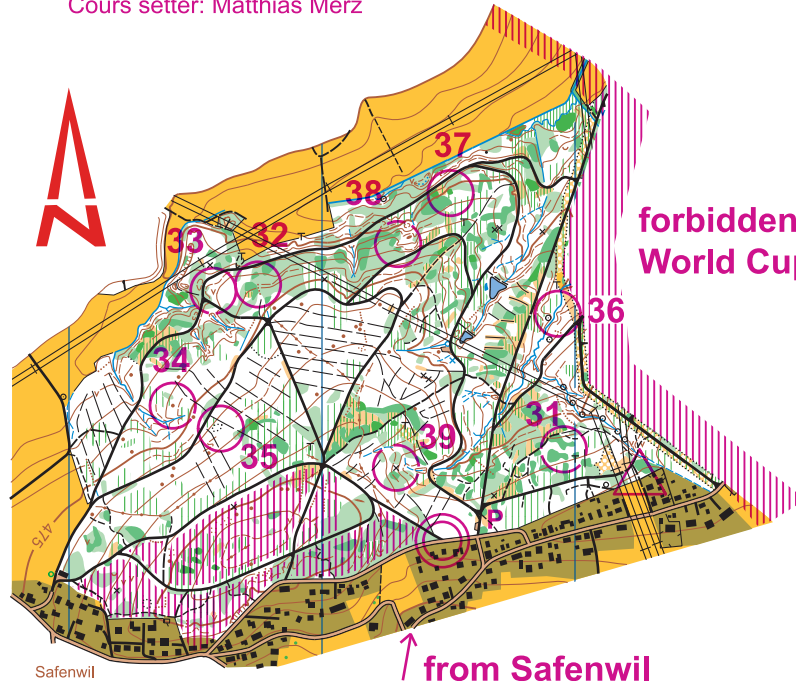

# Kölliker Tann

scale 1:15 000 || 5 m contours

Training Long Distance

Orienteering \_\_\_\_\_  
 World Cup Final \_\_\_\_\_  
 Aarau/Switzerland \_\_\_\_\_  
 14-16 OCTOBER 2016 \_\_\_\_\_

Cours setter: Matthias Merz

forbidden area  
World Cup Long

Safenwil

↑ from Safenwil

swiss  
orienteering

OL-Karte 1861 Q  
 Kartenkonsulent  
 Peter Eglin  
 geprüft 2016

Herausgeber [www.olg-suhr.ch](http://www.olg-suhr.ch)  
 Kartografie Urs Steiner  
 Koordinaten 642 / 242  
 Druck frey print&design  
 Grundlagen Daten der AV AG

**AARGAUTOPSPORT**  
 Vereinigung bedeutendster Aargauer Sportevents

|      |   |     |   |
|------|---|-----|---|
| ▷ S1 | ◀ |     | ↖ |
| 31 ↑ | ⊞ |     | ∇ |
| 32   | ⊞ |     | ⊞ |
| 33   | ∇ | 2x1 |   |
| 34   | • | 0.8 | ⊞ |
| 35   | ⋯ |     | ⊞ |
| 36   | ⊞ |     | ⊞ |
| 37   | ⊞ |     | ♀ |
| 38   | ∩ |     |   |
| 39   | ⊗ | 1.6 | ♀ |