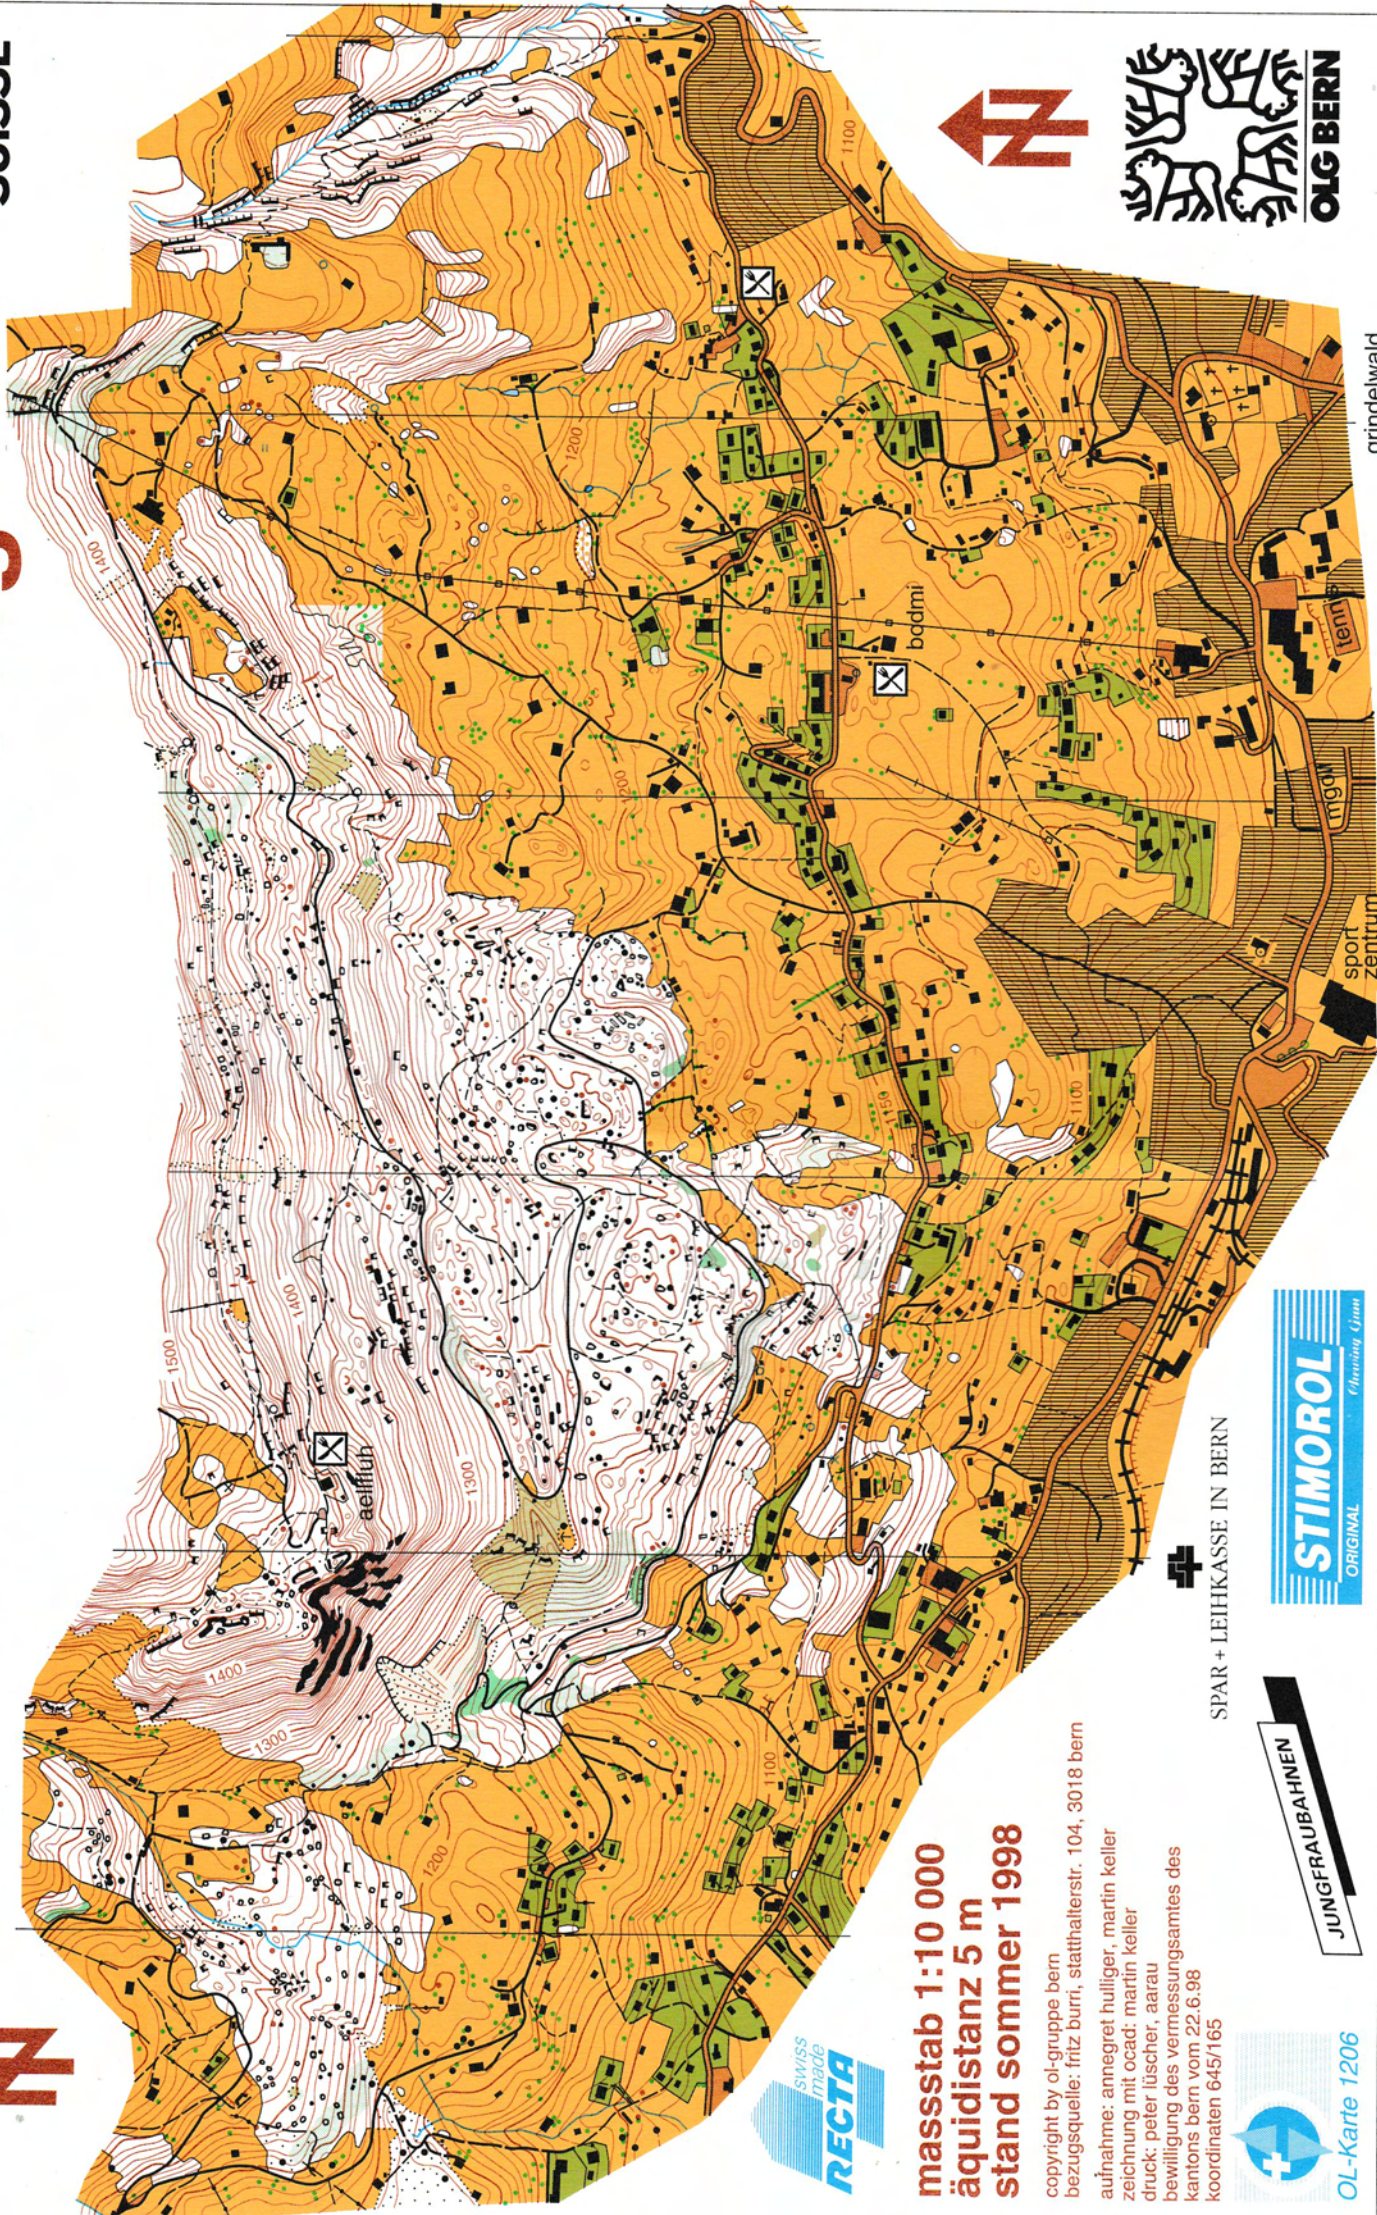

aelfluh - durrenberg

CREDIT
SUISSE

masstab 1:10 000
äquidistanz 5 m
stand sommer 1998

copyright by ol-gruppe bern
bezugsquelle: friz burri, statthalterstr. 104, 3018 bern
aufnahme: annegret hulliger, martin keller
zeichnung mit ocad: martin keller
druck: peter lüscher, aarau
bewilligung des vermessungsamtes des
kantons bern vom 22.6.98
koordinaten 645/165

 SPAR + LEIHKASSE IN BERN

JUNGFRAUBAHNEN

STIMOROL
ORIGINAL
Flüssig Gummi

OL-Karte 1206

grindelwald