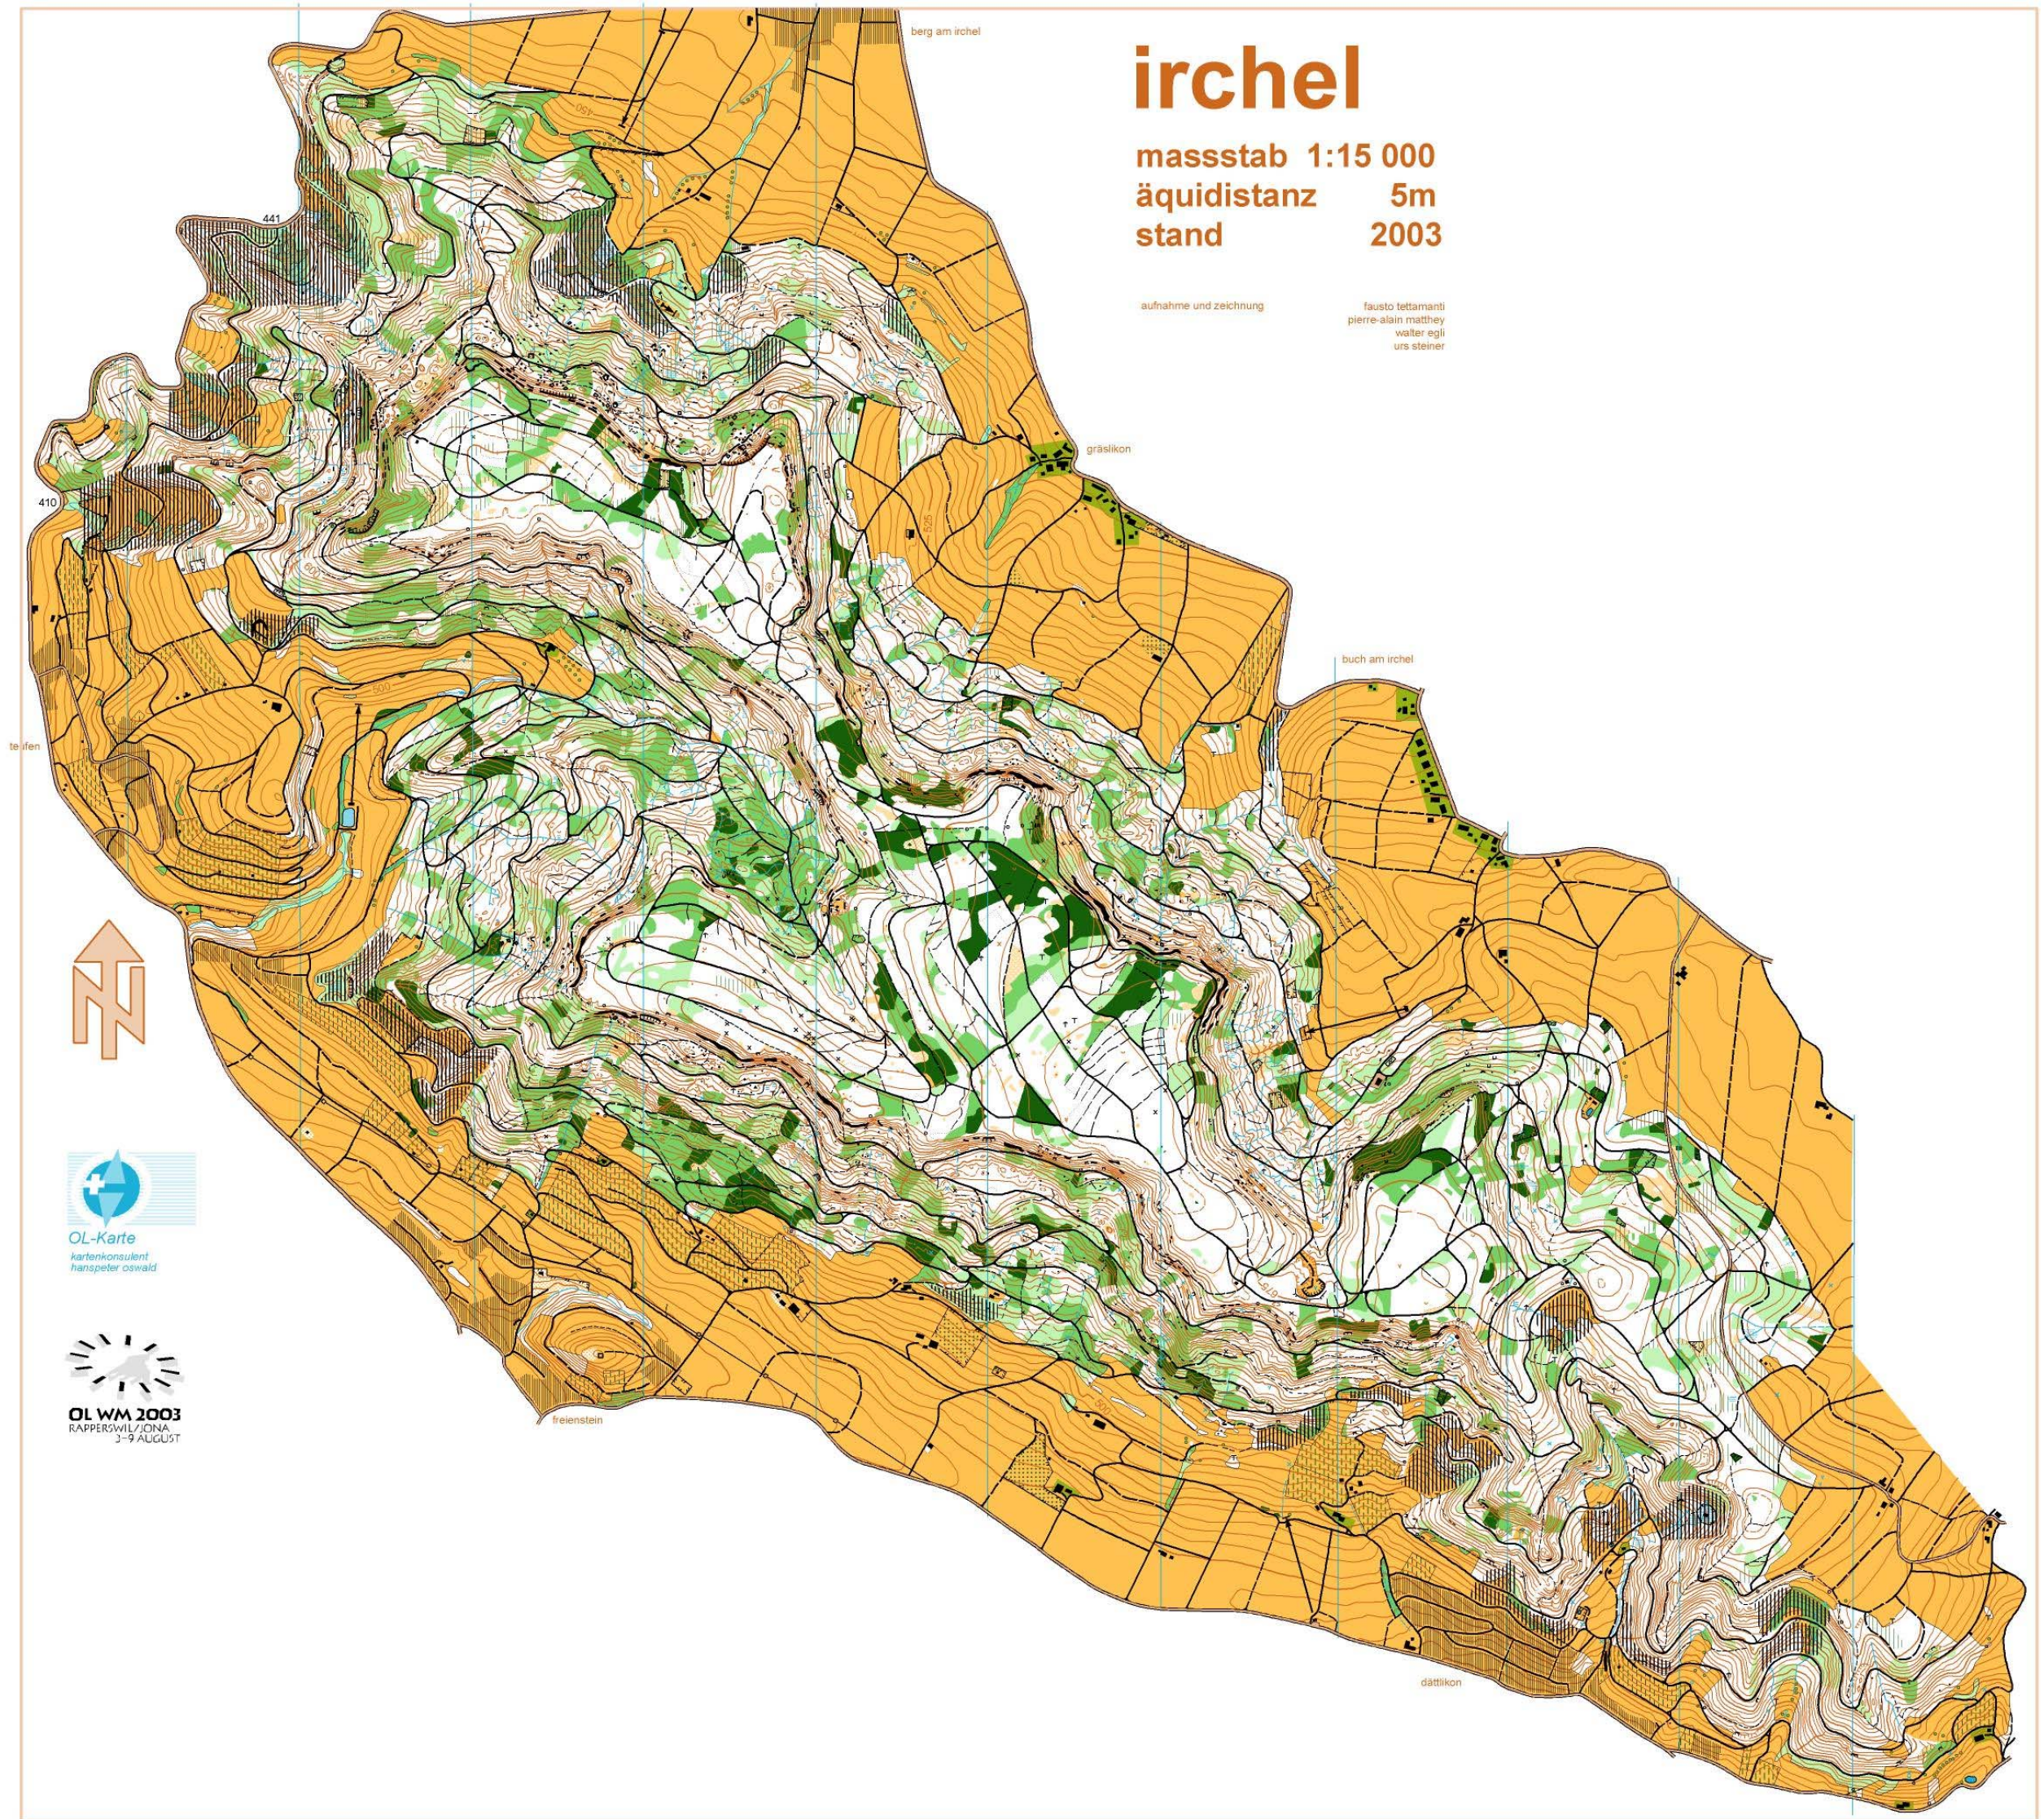

# irchel

massstab 1:15 000  
äquidistanz 5m  
stand 2003

aufnahme und zeichnung  
fausto tettamanti  
pierre-alain matthey  
walter egli  
urs steiner

teufen