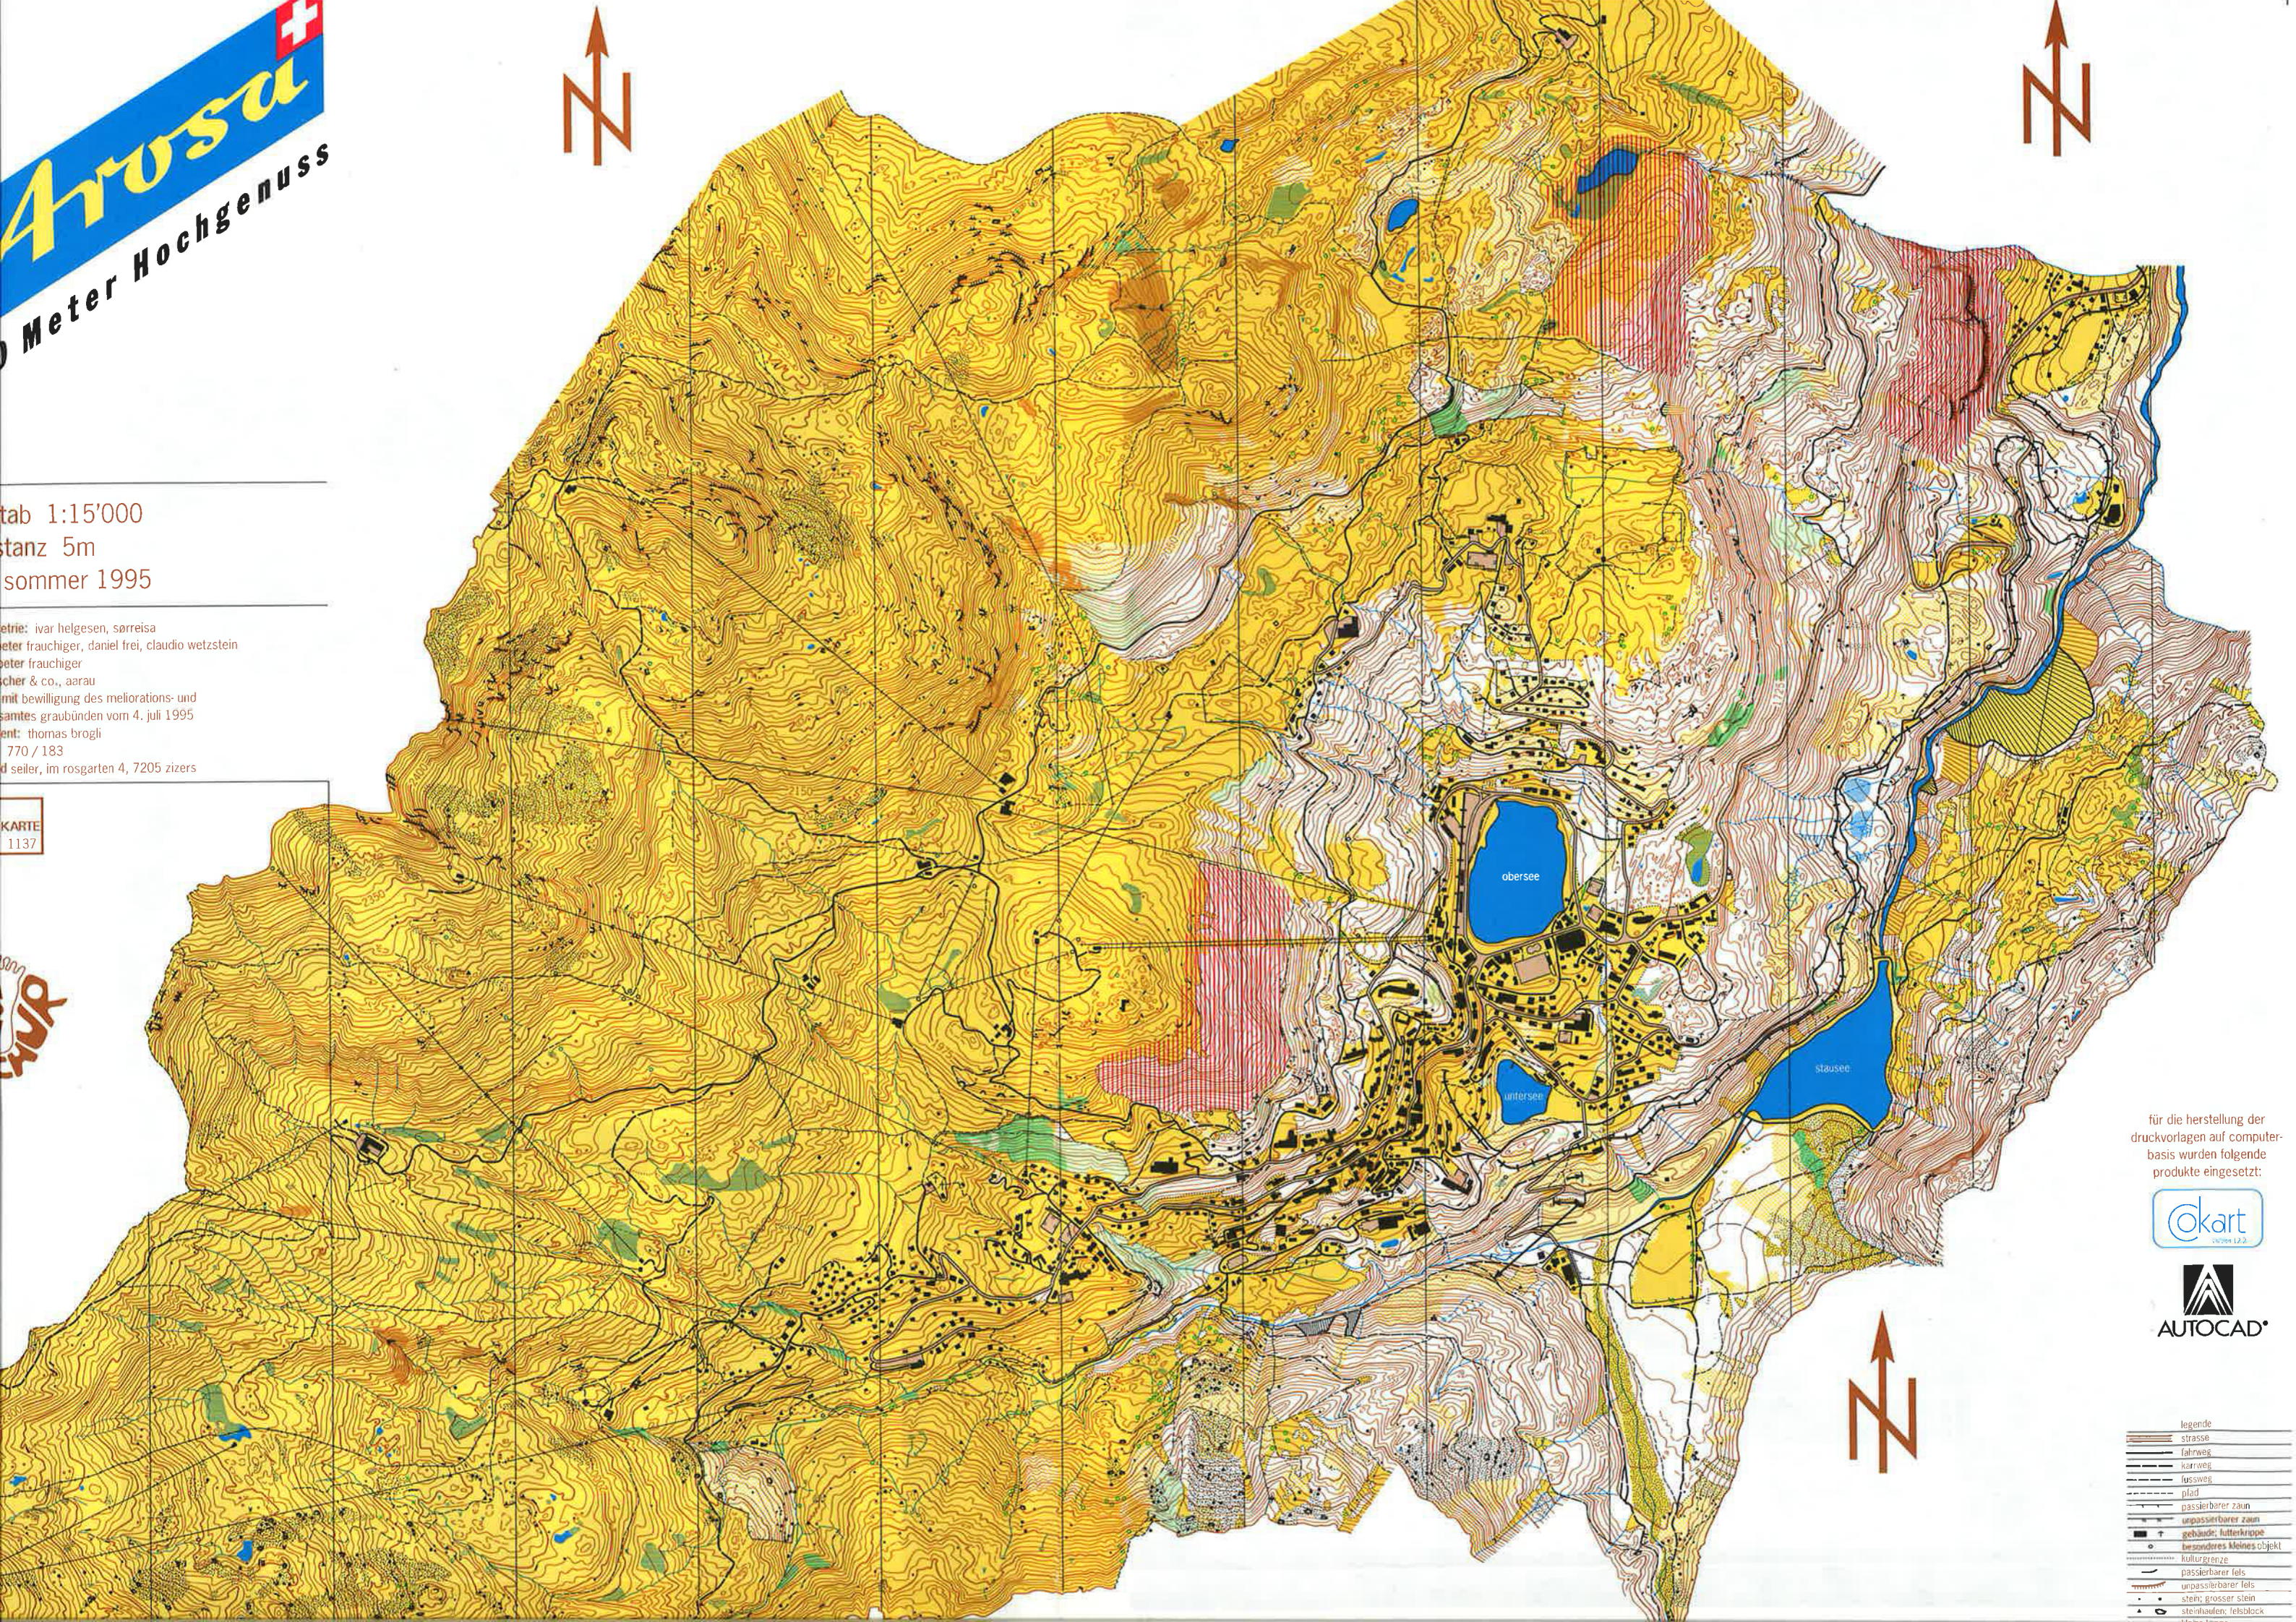

Maßstab 1:15'000
 Planzucht 5m
 Sommer 1995

Vertrieb: Ivar Helgesen, Sarreisa
 Entwurf: Peter Frauchiger, Daniel Frei, Claudio Wetzstein
 Peter Frauchiger
 Frauchiger & Co., Aarau
 mit Bewilligung des Meliorations- und
 Sanitätsraubünden vom 4. Juli 1995
 Entwurf: Thomas Brogli
 1770/183
 Dr. Seiler, Im Rosgarten 4, 7205 Zizers

KARTE
 1137

für die herstellung der
 druckvorlagen auf computer-
 basis wurden folgende
 produkte eingesetzt:

legende	
	strasse
	fahweg
	karweg
	fussweg
	plad
	passierbarer zaun
	unpassierbarer zaun
	gebäude, futterkrippe
	besonderes kleines objekt
	kulturgrenze
	passierbarer fels
	unpassierbarer fels
	stein, grosser stein
	steinmaulen, felsblock