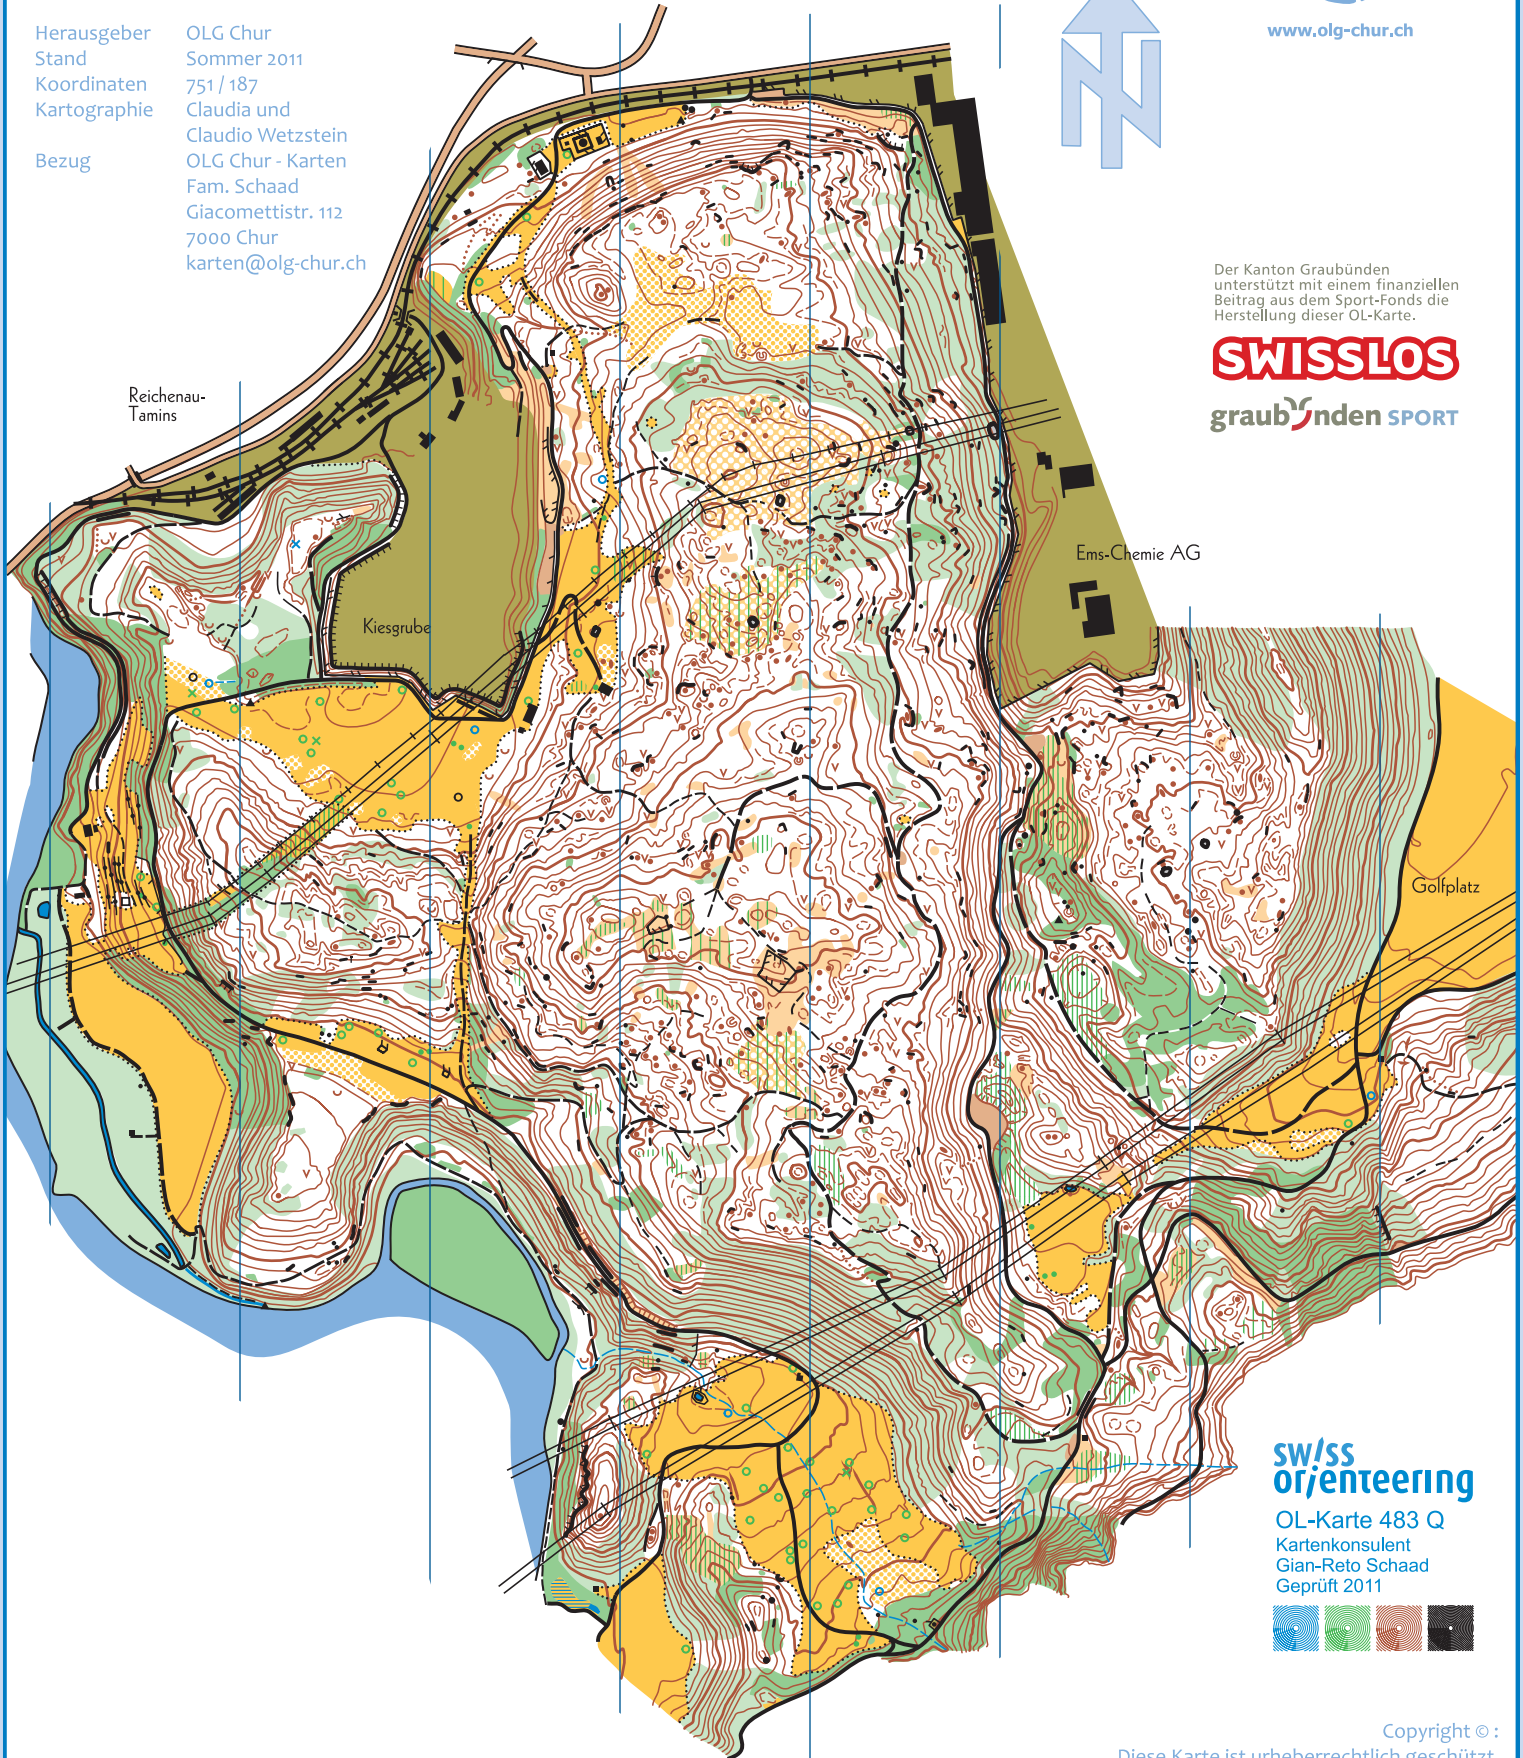

Ils Aults Domat/Ems

Masstab 1:10'000
Äquidistanz 5m

Herausgeber OLG Chur
Stand Sommer 2011
Koordinaten 751 / 187
Kartographie Claudia und
Claudio Wetzstein
Bezug OLG Chur - Karten
Fam. Schaad
Giacomettistr. 112
7000 Chur
karten@olg-chur.ch

www.olg-chur.ch

Der Kanton Graubünden
unterstützt mit einem finanziellen
Beitrag aus dem Sport-Fonds die
Herstellung dieser OL-Karte.

SWISSLOS
graubünden SPORT

sw/ss
orientierung

OL-Karte 483 Q
Kartenkonsulent
Gian-Reto Schaad
Geprüft 2011